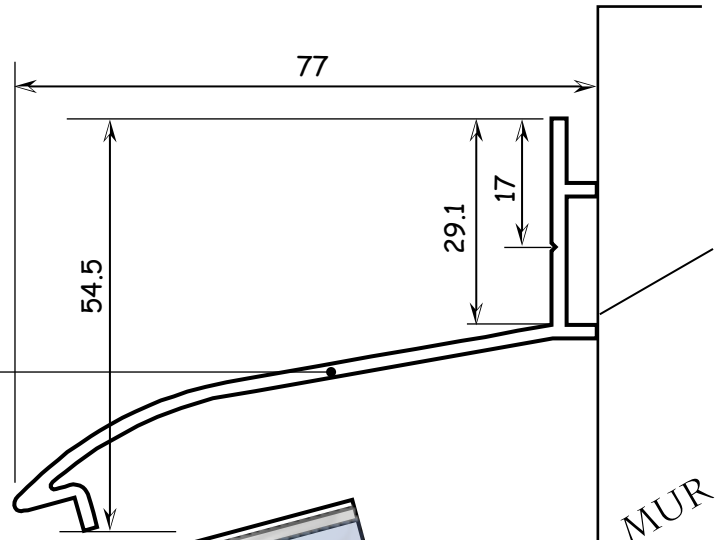

SUNCLEAR 2006

PROFILS POUR PANNEAUX SANDWICHS

SOLIN ALU

- 055356 BLANC 9010
- 055360 TUILE 8004
- 055358 ARDOISE 7024
- 055357 ESTEREL 3012

RIVE LONGUE ALU

- 055577 BLANC 9010
- 055579 TUILE 8004
- 055578 ARDOISE 7024
- 055580 ESTEREL 3012

TUBULAIRE HAUT ALU

- 055581 BLANC 9010