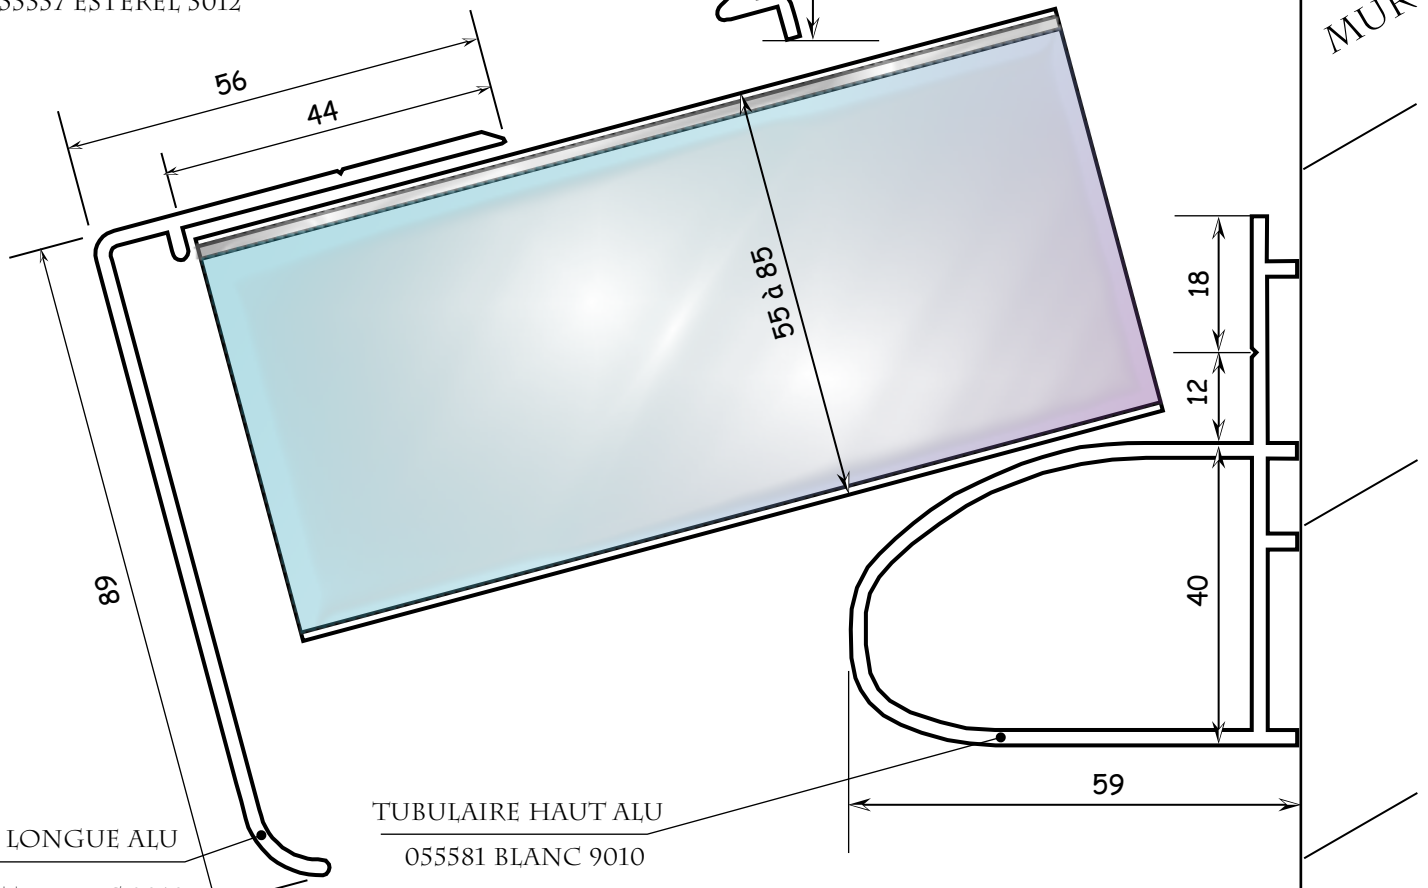

SUNCLEAR 2006

PROFILS POUR PANNEAUX SANDWICHS

SOLIN ALU

- 055356 BLANC 9010
- 055360 TUILE 8004
- 055358 ARDOISE 7024
- 055357 ESTEREL 3012

RIVE LONGUE ALU

- 055577 BLANC 9010
- 055579 TUILE 8004
- 055578 ARDOISE 7024
- 055580 ESTEREL 3012

TUBULAIRE HAUT ALU

- 055581 BLANC 9010